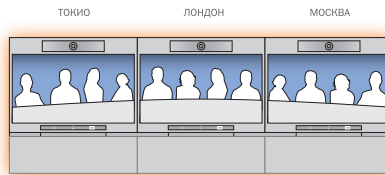

«Телеприсутствие за одним столом» (OneTable)