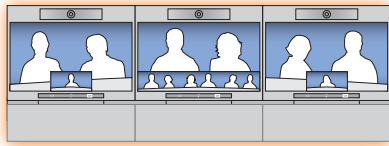

«Переключение участников», режим постоянного телеприсутствия (Room-Switched Continuous Telepresence)